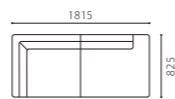

SHOT SOFA 3S (S2) + ARMLESS COUCH R (S2) + CUSHION (A) (S2×2+N×1) + CUSHION (B) (S2×2+N×1)  
SET PRICE : ¥691,000 (税別)

SHOT COUCH L

SIZE	W1815xD825xH690(SH410) 〈脚H130〉	
PRICE	SAランク ¥280,000	PAランク ¥300,000
(税別)	K・Nランク ¥210,000	

[基本在庫色：革S2ブラック]

SHOT COUCH R

SIZE	W1815xD825xH690(SH410) 〈脚H130〉	
PRICE	SAランク ¥280,000	PAランク ¥300,000
(税別)	K・Nランク ¥210,000	

[基本在庫色：革S2ブラック]

SHOT ARMLESS COUCH L

SIZE	W1415xD825xH690(SH410) 〈脚H130〉	
PRICE	SAランク ¥218,000	PAランク ¥248,000
(税別)	K・Nランク ¥170,000	