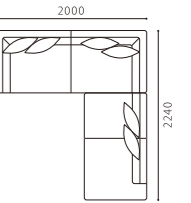

SHOT SOFA 3S (S2) + ARMLESS COUCH R (S2) + CUSHION (A) (S2×2+N×1) + CUSHION (B) (S2×2+N×1)
SET PRICE : ¥691,000 (税別)

SHOT COUCH L

SIZE	W1815xD825xH690(SH410) 〈脚H130〉	
PRICE	SAランク ¥280,000	PAランク ¥300,000
(税別)	K・Nランク ¥210,000	

[基本在庫色：革S2ブラック]