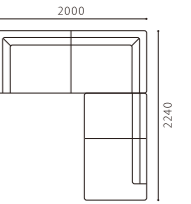

SHOT SOFA 3S (S2) + ARMLESS COUCH R (S2) + CUSHION (A) (S2×2+N×1) + CUSHION (B) (S2×2+N×1)
SET PRICE : ¥691,000 (税別)