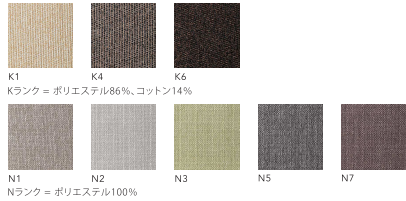

# F<sup>b</sup> Crossover

納期70日

F-フラット

上質なフェザーをたっぷりと。  
心地よさに満たされるカウチタイプソファ

Fabric(K4) : CHAISE R W110 + SOFA L W120

Leather(S0) : CHAISE R W110 + SOFA L W120

Fabric [布]

※布はカバーリングタイプとなります。取り外し、ドライクリーニングが可能です。 ※全て完全受注生産となります。(納期:70日)