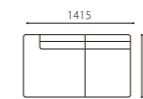

[基本在庫色：革S2ブラック]

SHOT COUCH R

SIZE	W1815xD825xH690(SH410) 〈脚H130〉	
PRICE	SAランク ¥280,000	PAランク ¥300,000
(税別)	K・Nランク ¥210,000	

[基本在庫色：革S2ブラック]

SHOT ARMLESS COUCH L

SIZE	W1415xD825xH690(SH410) 〈脚H130〉	
PRICE	SAランク ¥218,000	PAランク ¥248,000
(税別)	K・Nランク ¥170,000	

[基本在庫色：革S2ブラック]

SHOT ARMLESS COUCH R

SIZE	W1415xD825xH690(SH410) 〈脚H130〉	
PRICE	SAランク ¥218,000	PAランク ¥248,000
(税別)	K・Nランク ¥170,000	

[基本在庫色：革S2ブラック]

SHOT SOFA 3S

SIZE	W2000xD825xH690(SH410) 〈脚H130〉	
PRICE	SAランク ¥350,000	PAランク ¥380,000
(税別)	K・Nランク ¥250,000	