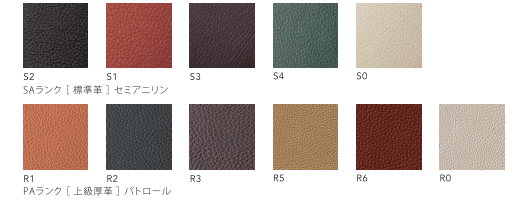

[SOFA]

PICTURE	品名	張地コード	W(幅)サイズ(cm) / 価格(税別)						
			W170	W180	W190	W200	W210	W220	W230
	Cozy Cozy SOFA	K・Nランク	¥205,000	¥210,000	¥215,000	¥220,000	¥230,000	¥240,000	¥250,000
		SAランク	¥300,000	¥310,000	¥325,000	¥340,000	¥350,000	¥365,000	¥380,000
		PAランク	¥355,000	¥365,000	¥380,000	¥395,000	¥410,000	¥425,000	¥445,000

※全レザータイプは背・座シート上面中央に縫製ラインが入ります。

[OTTOMAN]

PICTURE	品名	張地コード	価格(税別)
	Cozy Cozy OTTOMAN	K・Nランク	¥55,000
		SAランク	¥80,000
		PAランク	¥90,000

[追加オプション]

Cozy Cozy別売木脚セット NA色 / 価格(税別)	色	価格(税別)
SOFA	NA色(ナチュラル)	¥12,000
OTTOMAN	DB色(ダークブラウン)	¥6,000

※木脚標準色はDB色となります。

[CUSHION]

PICTURE	品名	張地コード	価格(税別)
	CUSHION (A) (正方形)	K・Nランク	¥12,000
		SAランク	¥23,000
		PAランク	¥25,000
	CUSHION (B) (長方形)	K・Nランク	¥13,000
		SAランク	¥26,000
		PAランク	¥29,000

[スベアカバーのご案内]

※スベアカバーはファブリックタイプに限ります。 ※スベアカバー(セット)をお求めの際は、表価格の3割がカバーのみの単体価格(税別)となります。 ※座部のみや背部のみなどパーツカバーの価格は別途となります。詳しくはお問い合わせください。

朝日木材加工株式会社
〒440-0071 愛知県豊橋市北島町字北島87番地
TEL.0532-55-4601 FAX.0532-55-5346
URL <http://www.asahiwood.co.jp>