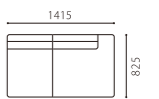

[基本在庫色：革S2ブラック]

SHOT COUCH R

SIZE	W1815xD825xH690(SH410) 〈脚H130〉	
PRICE	SAランク ¥280,000	PAランク ¥300,000
(税別)	K・Nランク ¥210,000	

[基本在庫色：革S2ブラック]

SHOT ARMLESS COUCH L

SIZE	W1415xD825xH690(SH410) 〈脚H130〉	
PRICE	SAランク ¥218,000	PAランク ¥248,000
(税別)	K・Nランク ¥170,000	

[基本在庫色：革S2ブラック]

SHOT ARMLESS COUCH R

SIZE	W1415xD825xH690(SH410) 〈脚H130〉	
PRICE	SAランク ¥218,000	PAランク ¥248,000
(税別)	K・Nランク ¥170,000	

[基本在庫色：革S2ブラック]

SHOT SOFA 3S

SIZE	W2000xD825xH690(SH410) 〈脚H130〉	
PRICE	SAランク ¥350,000	PAランク ¥380,000
(税別)	K・Nランク ¥250,000	