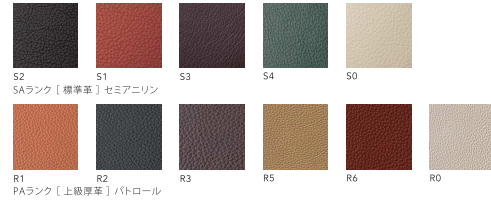

[片肘SOFA]

PICTURE	品名	張地コード	W(幅)サイズ(cm) / 価格(税別)					
			W90	W100	W110	W120	W130	W140
	F^b SOFA L	K・Nランク	¥105,000	¥110,000	¥115,000	¥125,000	¥130,000	¥135,000
		SAランク	¥185,000	¥190,000	¥195,000	¥200,000	¥205,000	¥210,000
		PAランク	¥220,000	¥225,000	¥230,000	¥235,000	¥240,000	¥245,000
	F^b SOFA R	K・Nランク	¥105,000	¥110,000	¥115,000	¥125,000	¥130,000	¥135,000
		SAランク	¥185,000	¥190,000	¥195,000	¥200,000	¥205,000	¥210,000
		PAランク	¥220,000	¥225,000	¥230,000	¥235,000	¥240,000	¥245,000

※全レザータイプ及びファブリックW130・W140は座シート上面中央に縫製ラインが入ります。

[CHAISE]

PICTURE	品名	張地コード	W(幅)サイズ(cm) / 価格(税別)	
			W110	W120
	F^b CHAISE L	K・Nランク	¥155,000	¥165,000
		SAランク	¥255,000	¥270,000
		PAランク	¥290,000	¥305,000
	F^b CHAISE R	K・Nランク	¥155,000	¥165,000
		SAランク	¥255,000	¥270,000
		PAランク	¥290,000	¥305,000

LAYOUT PLAN

[OTTOMAN]

PICTURE	品名	張地コード	価格(税別)
	F^b OTTOMAN	K・Nランク	¥55,000
		SAランク	¥80,000
		PAランク	¥90,000

[HEADREST]

PICTURE	品名	張地コード	価格(税別)
	HEADREST	K・Nランク	¥24,000
		SAランク	¥38,000
		PAランク	¥40,000

[CUSHION]

PICTURE	品名	張地コード	価格(税別)
	CUSHION (A) (正方形)	K・Nランク	¥12,000
		SAランク	¥23,000
		PAランク	¥25,000
	CUSHION (B) (長方形)	K・Nランク	¥13,000
		SAランク	¥26,000
		PAランク	¥29,000

[スベアカバーのご案内] ※スベアカバーはファブリックタイプに限ります。 ※スベアカバー(セット)をお求めの際は、表価格の3割がカバーのみの単体価格(税別)となります。 ※座部のみや背部のみなどパーツカバーの価格は別途となります。詳しくはお問い合わせください。

Cozy Cozy

コージーコージー

プレーンなデザインとゆったり感のあるサイズ。
そして特別な座り心地
(左右セパレートタイプ)