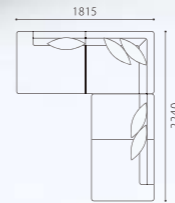

SHOT COUCH L + ARMLESS COUCH R (S2)
SET PRICE : ¥498,000 (税別)