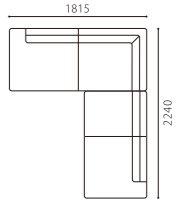

SHOT SOFA 3S (S2) + ARMLESS COUCH R (S2)
SET PRICE : ¥568,000 (税別)