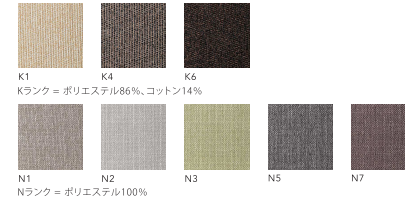

※布はカバーリングタイプとなります。取り外し、ドライクリーニングが可能です。 ※全て完全受注生産となります。(納期:70日)

Leather [革]