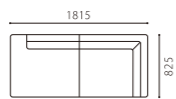

[基本在庫色：革S2ブラック]

SHOT COUCH R

SIZE	W1815xD825xH690(SH410) 〈脚H130〉	
PRICE	SAランク ¥280,000	PAランク ¥300,000
(税別)	K・Nランク ¥210,000	

[基本在庫色：革S2ブラック]

SHOT ARMLESS COUCH L

SIZE	W1415xD825xH690(SH410) 〈脚H130〉	
PRICE	SAランク ¥218,000	PAランク ¥248,000
(税別)	K・Nランク ¥170,000	