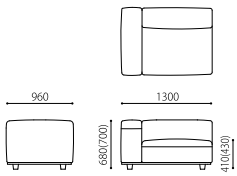

スペーサー
脚部H20mmの脱着可能なスペーサーを
装備。座高さを2段階にお選び頂けます。

*1 革の銀面(表面)を細かくなめらかに削り塗装した後、牛の模様の型をプレスした仕上げ。 *2 革本来の自然な風合いを生かし、収縮した革の天然シボのこと。 *3 仕上げを染料中心に施し(一部顔料も使用)、毛穴を極力ふさがずに革表面を保護し、肌触りが良く、柔かくしっとりとした感触が特徴の仕上げ方法。

SOFA 1P ARM-L
LS71001L type
W1300×D960×H680/700(SH410/430)mm
¥340,000 (税別)

SOFA 1P ARM-R
LS71001R type
W1300×D960×H680/700(SH410/430)mm
¥340,000 (税別)

SOFA COUCH-L
LS71002L type
W1500×D960×H680/700(SH410/430)mm
¥340,000 (税別)

SOFA COUCH-R
LS71002R type
W1500×D960×H680/700(SH410/430)mm
¥340,000 (税別)