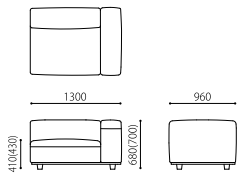

スペーサー
脚部H20mmの脱着可能なスペーサーを
装備。座高さを2段階にお選び頂けます。

*1 革の銀面(表面)を細かくなめらかに削り塗装した後、牛の模様の型をプレスした仕上げ。 *2 革本来の自然な風合いを生かし、収縮した革の天然シボのこと。 *3 仕上げを染料中心に施し(一部顔料も使用)、毛穴を極力ふさがずに革表面を保護し、肌触りが良く、柔かくしっとりとした感触が特徴の仕上げ方法。

SOFA 1P ARM-L
LS71001L type
W1300×D960×H680/700(SH410/430)mm
¥340,000 (税別)

SOFA 1P ARM-R
LS71001R type
W1300×D960×H680/700(SH410/430)mm
¥340,000 (税別)

SOFA COUCH-L
LS71002L type
W1500×D960×H680/700(SH410/430)mm
¥340,000 (税別)

SOFA COUCH-R
LS71002R type
W1500×D960×H680/700(SH410/430)mm
¥340,000 (税別)