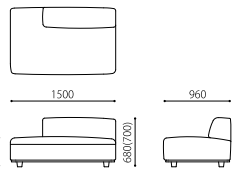

スペーサー
脚部H20mmの脱着可能なスペーサーを
装備。座高さを2段階にお選び頂けます。

*1 革の銀面(表面)を細かくなめらかに削り塗装した後、牛の模様の型をプレスした仕上げ。 *2 革本来の自然な風合いを生かし、収縮した革の天然シボのこと。 *3 仕上げを染料中心に施し(一部顔料も使用)、毛穴を極力ふさがずに革表面を保護し、肌触りが良く、柔かくしっとりとした感触が特徴の仕上げ方法。

SOFA 1P ARM-L
LS71001L type
W1300×D960×H680/700(SH410/430)mm
¥340,000 (税別)

SOFA 1P ARM-R
LS71001R type
W1300×D960×H680/700(SH410/430)mm
¥340,000 (税別)

SOFA COUCH-L
LS71002L type
W1500×D960×H680/700(SH410/430)mm
¥340,000 (税別)

SOFA COUCH-R
LS71002R type
W1500×D960×H680/700(SH410/430)mm
¥340,000 (税別)