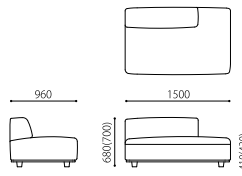

スペーサー
脚部H20mmの脱着可能なスペーサーを
装備。座高さを2段階にお選び頂けます。

*1 革の銀面(表面)を細かくなめらかに削り塗装した後、牛の模様の型をプレスした仕上げ。 *2 革本来の自然な風合いを生かし、収縮した革の天然シボのこと。 *3 仕上げを染料中心に施し(一部顔料も使用)、毛穴を極力ふさがずに革表面を保護し、肌触りが良く、柔かくしっとりとした感触が特徴の仕上げ方法。

SOFA 1P ARM-L
LS71001L type
W1300×D960×H680/700(SH410/430)mm
¥340,000 (税別)

SOFA 1P ARM-R
LS71001R type
W1300×D960×H680/700(SH410/430)mm
¥340,000 (税別)

SOFA COUCH-L
LS71002L type
W1500×D960×H680/700(SH410/430)mm
¥340,000 (税別)

SOFA COUCH-R
LS71002R type
W1500×D960×H680/700(SH410/430)mm
¥340,000 (税別)