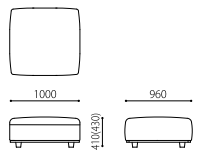

OTTOMAN
LO71001Q type
W1000×D960×H410/430mm
¥220,000 (税別)