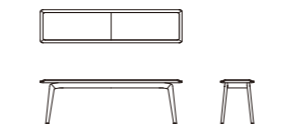

BENCH

SIZE : W1500xD350xH460
COLOR: Soap / Black
PRICE : ¥118,000 (税別)
※SAランク (標準革) S2ブラックのみ

[ご注意] チェアクッションのカバーは、内部ウレタンと接着されている為、洗濯やクリーニングは不可の仕様となっております。