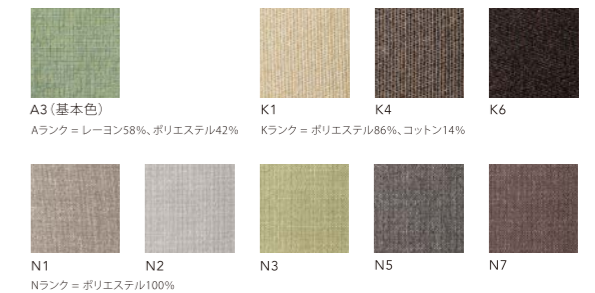

Fabric [布] (SOFA 3S, CHAIR CUSHION)

Material [主材]

・ホワイトアッシュ材
・SO=ソープ仕上げ / BK=ポリウレタン樹脂塗装

Maintenance [メンテナンス]

ELEGANCE (SO) はソープフィニッシュ塗装を施しております。木材を保護し、汚れをつきにくくする効果があるため、永くご愛用いただくには定期的なメンテナンスをお薦めします。石鹸塗装WENNEXのご購入は下記「まるは油脂化学株式会社」のサイトよりご購入ください。
<https://e-soap-finish.com/?post_type=shopinfo>
※Black (BK) 色は、木部ポリウレタン樹脂塗装の為、メンテナンスの必要はございません。