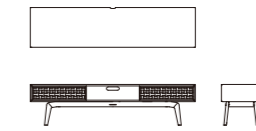

Information

ARM CHAIR

SIZE : W505xD505xH790 (SH445)
 WEIGHT: 約2.5kg
 COLOR: Soap / Black
 PRICE : ¥79,000 (税別)
 ※座面部: ロープ編み込みタイプ (ポリエステル100%)

SOFA 3S

SIZE : W2250xD905xH790 (SH420)
 COLOR: Soap / Black
 PRICE : [A3(基本色)] ¥398,000 (税別)
 [K・Nランク] ¥428,000 (税別)
 [SAランク] ¥548,000 (税別)
 [PAランク] ¥578,000 (税別)

DINING CHAIR

SIZE : W430xD505xH790 (SH445)
 WEIGHT: 約2.1kg
 COLOR: Soap / Black
 PRICE : ¥69,000 (税別)
 ※座面部: ロープ編み込みタイプ (ポリエステル100%)

COFFEE TABLE

SIZE : W1200xD600xH400
 COLOR: Soap / Black
 PRICE : ¥108,000 (税別)

DINING TABLE 180

SIZE : W1800xD850xH710
 COLOR: Soap / Black
 PRICE : ¥228,000 (税別)

TV BOARD

SIZE : W1745xD420xH430
 COLOR: Soap / Black
 PRICE : ¥228,000 (税別)

DINING TABLE 160

SIZE : W1600xD850xH710
 COLOR: Soap / Black
 PRICE : ¥208,000 (税別)