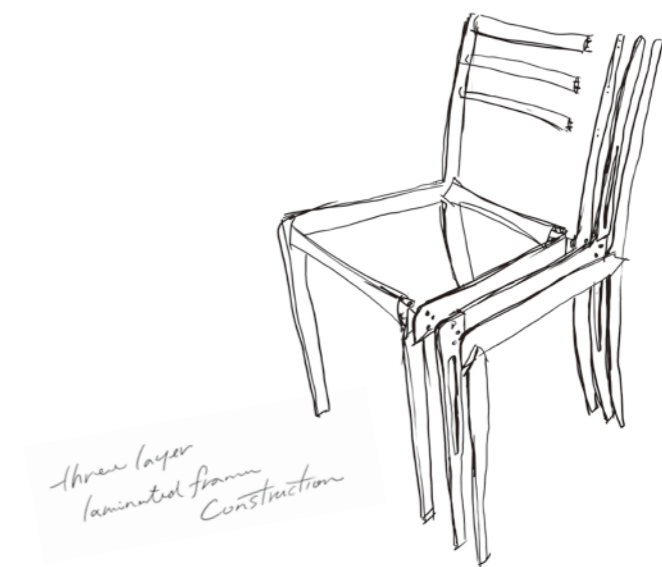

2060-AP

ELEGANCE
NORDIC LIGHT

ELEGANCEに舞い、暮らす。

“美しく軽い、洗練された家具を暮らしの中へ”

そんな想いからはじまったELEGANCEの物語。

豊かな才能と妥協を許さないクラフツマンシップを持つ、
デンマークの家具デザイナー、ハンス・サンガイン・ヤコブセンと、
真摯にモノづくりをしていく中で技術革新を続ける朝日木材加工により、
強さと軽さをあわせもつ家具作りがはじまりました。

フェミニンで優美なルックスでありながら、
しなやかに鍛えられたダンサーのように

クラシカルで華奢なルックスでありながら、
気品と愛嬌を備えたヒロインのように

触れるたびに柔らかなぬもりを感じさせ、
やさしく、きめ細かな上質を添える洗練された家具。
軽やかに舞うような空気を暮らしに纏います。

ELEGANCE

2.1kg Elegance Chair

2018年、上品さ・軽さ・シンプルさをキーワードに、ハンス・サン
ガイン・ヤコブセンと朝日木材加工の家具作りが始まりました。
細く美しい曲線美を実現する軽さと強度の両立は、大きな
課題の一つでした。数え切れないほどの試作とテストを行っ
て辿り着いたのは、3層のラミネートフレーム構造。3層の木材
の複雑な組み合わせが、丈夫で美しい、軽量なチェアを実現
しました。高い耐久構造と美しいフォルムのELEGANCE
チェア。その重さはわずか2.1kgです。

アッシュ材に水にも強く漁網などにも使われる素材を編み
込んだ座面は、最適な寸法、独特の織り方により、強さ
と軽さを備えました。同時に、繊細な表情と透明感を織
りなし、美しい存在感を放ちます。

ゆるやかなカーブを描くアームレストに誘われ、そっと身体
を委ねてみると、座面の柔らかな感覚と安定感のある座り
心地に、穏やかな心地よさを感じることでしよう。

ELEGANCEは、ミニマルな構造の真髄。余計なものをなくし、
必要なものだけを残した造形の美は、しなやかで軽やか。芯
のある女性のように颯爽とした雰囲気空間にもたらしめます。