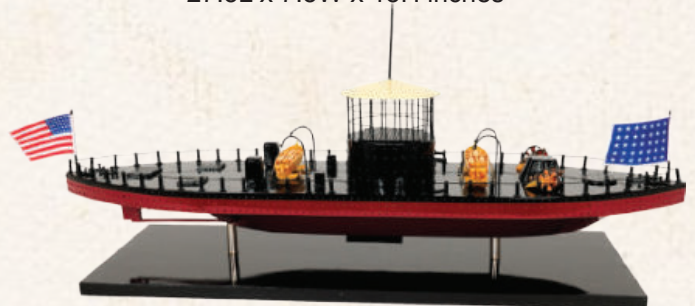

**B016 - PETERBOROUGH CANOE**  
23.5L x 4.75W x 6H inches

**B080 - DHOW BOAT**  
23.6L x 5.9W x 23.6H

**B058 - XEBEC**  
35L x 7W x 27H inches

**B012 - HAWAIIAN CANOE**  
25.25L x 10W x 24H inches

**B036 - VIKING SMALL**  
15L x 9W x 12.5H inches

**B198 - HEMINGWAY PILAR BOAT**  
27.5L x 7.5W x 15H inches

**B044 - SHRIMP BOAT**  
25L x 13.5W x 22H inches

**B199 - USS MONITOR**  
24.5L x 7W x 10.5H inches

**B083 - VENETIAN GONDOLA**  
23L x 6W x 8H inches